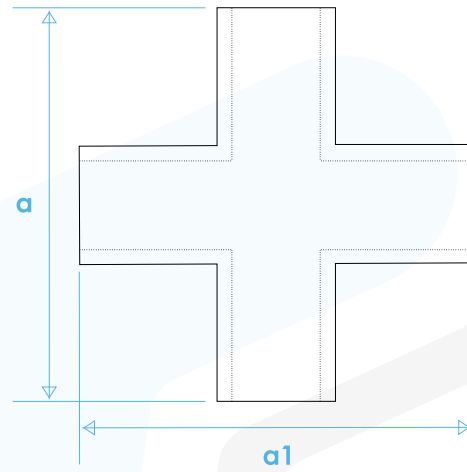

Cruz a tope - PE 4710

dimensiones en mm
derechos reservados a Valtic, s.a. de c.v.

MEDIDA	a	a1
1 1/4"	260.3	260.3
1 1/2"	260.3	260.3
2"	260.3	260.3
2 1/2"	273.0	273.0
3"	288.9	288.9
4"	334.3	334.3
6"	468.3	468.3
8"	619.1	619.1
10"	773.1	773.1
12"	923.8	923.8
14"	955.6	955.6
16"	1106.4	1106.4
18"	1257.2	1257.2
20"	1408.0	1408.0
22"	1558.8	1558.8
24"	1709.6	1709.6